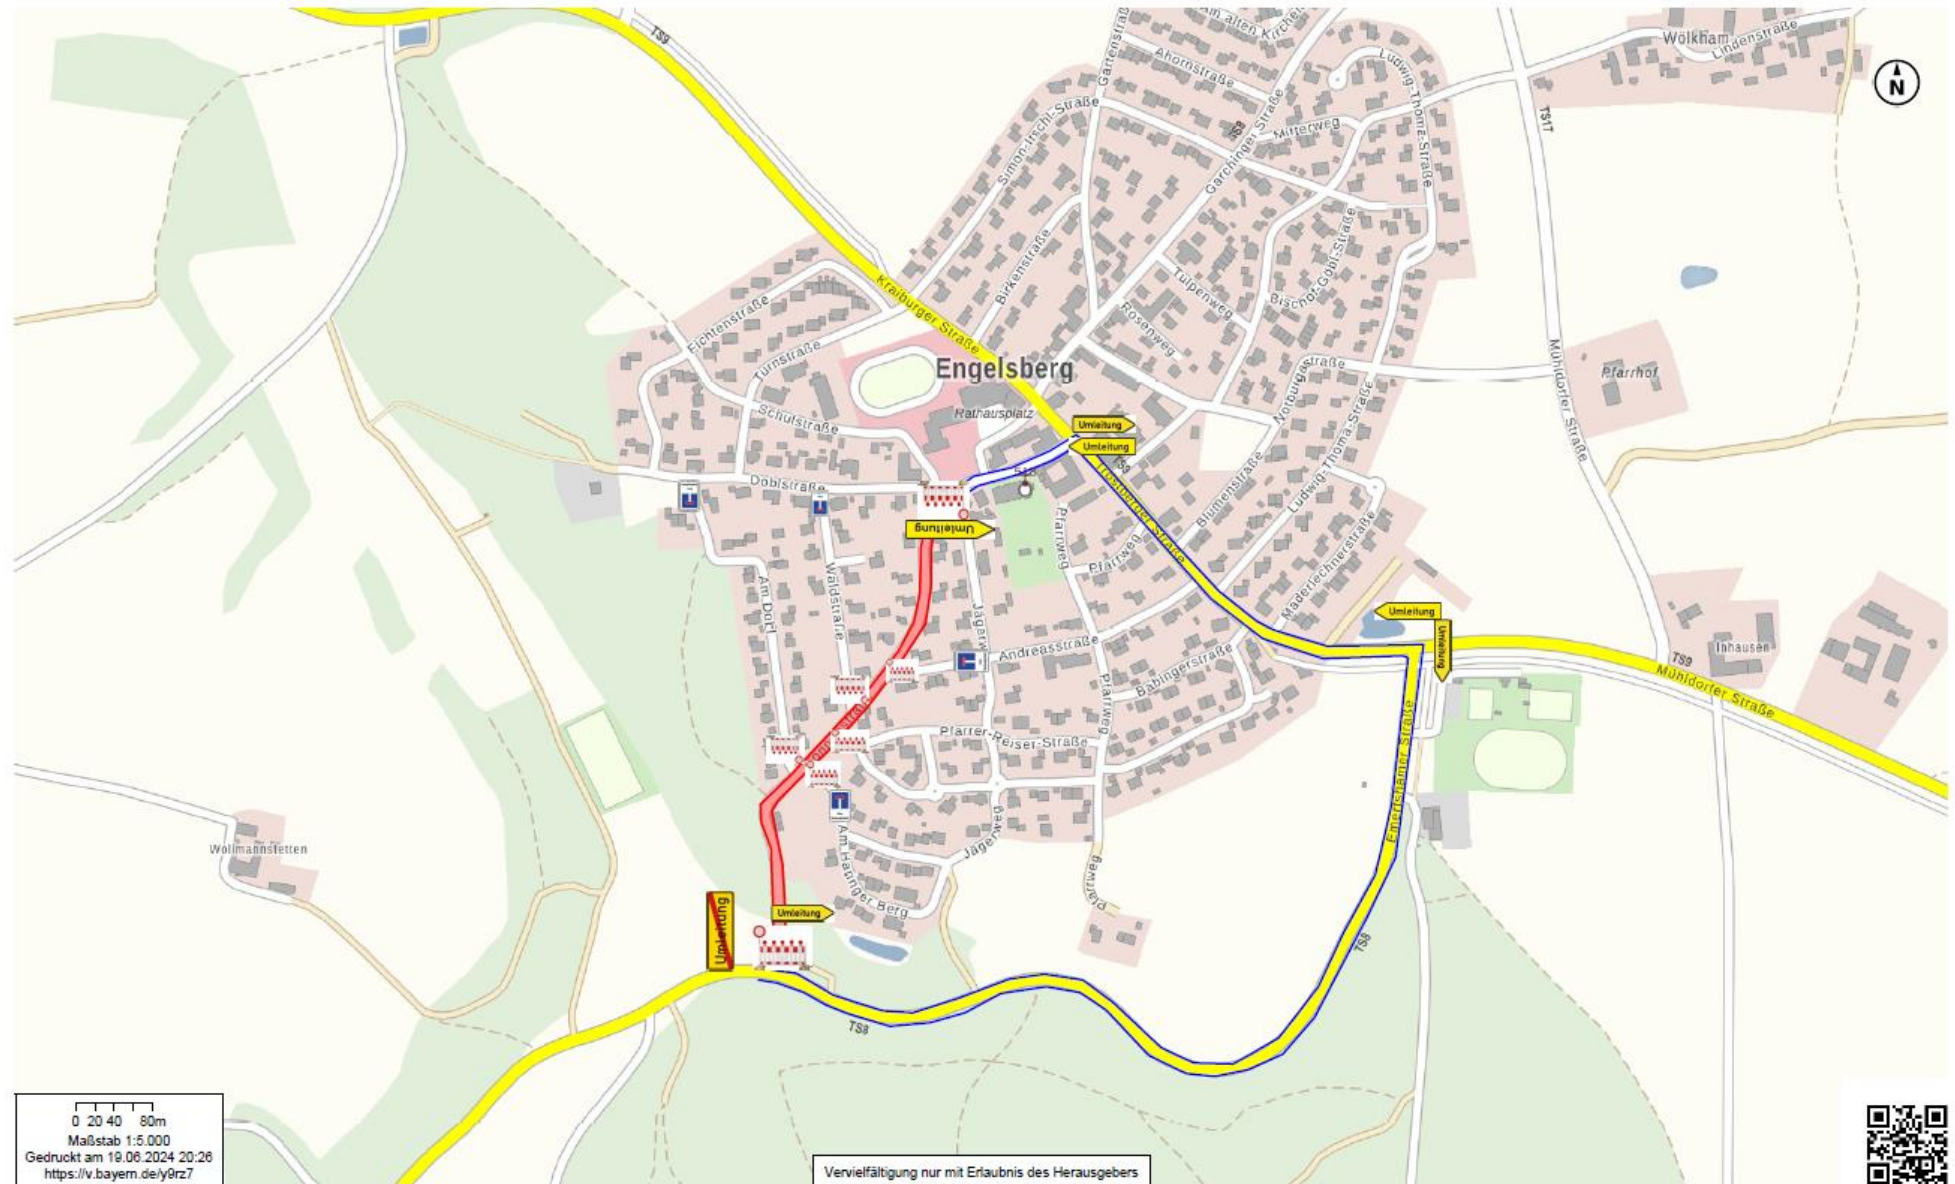

84549 Engelsberg Umleitung Sonnenstraße

Baustelle  

Umleitung  

0 20 40 80m
Maßstab 1:5.000
Gedruckt am 19.06.2024 20:26
<https://v.bayern.de/y9rz7>

Vervielfältigung nur mit Erlaubnis des Herausgebers